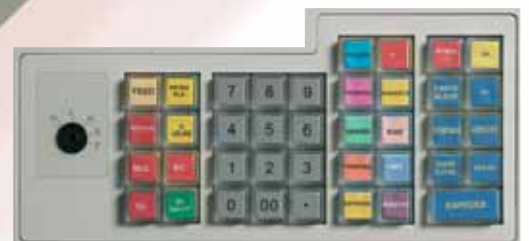

TOWA
France

Caisses enregistreuses et TPV

AX-100

Bars, Cafés

*Les fonctions d'un système adapté
et personnalisé à votre activité*

AX-100 RK

Clavier AX-100 RK

Bars, Cafés

AX-100

■ Généralités

- 5 niveaux de correction
- Rendu de monnaie
- Fonction rappel ticket
- 16 caractères libellés article / département
- 2 x 8 départements (16)
- 10 codes vendeurs (croisés)
- 4 taux TVA
- 4 paiements mixtes
- Résultat Z1 / Z2
- Connection PC sortie DB9 pour Loader
- 10 groupes de départements
- 4 devises

■ Affichage

- Ecran avant et arrière chiffres verts numérique de 1 ligne de 10 colonnes

■ Clavier

- 39 touches
- 2 x 8 départements (16)
- 2 paiements
- Clavier programmable

■ Mémoire

- 200 articles

■ Ticket

Ticket de caisse

■ Bars, Cafés

Clavier

- 39 touches
- 2 x 8 départements (16)

Journal électronique

- 3500 lignes mémorisables
- Impression à la demande

Fonctions

- Département négatif
- Paiements mixtes
- Rappel ticket
- choix d'impression (normal/condensé)